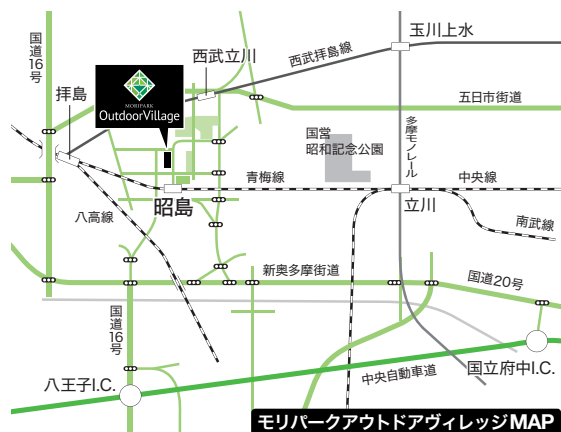

要事前予約

夕食はそれぞれのテントで屋外調理を楽しみましょう。キャンプファイヤーを囲んで山の歌はいかがですか。

project

4

ドローンを飛ばして 山岳救助の実態を学ぼう (会場内)

開催日：① 9月24日(土) 13:00~16:00
② 9月25日(日) 10:00~14:00

自由参加

山岳救助・捜索に用いられるドローンを実際に飛ばして、送られてくる映像をお見せします。また、都岳連とjROで共同制作したビデオの映写、開発プロジェクトのご紹介をします。

project

6

jROのブースで 山岳救助の実態を学ぼう

開催日：9月24日(土) 12:00~9月25日(日) 14:00
山岳遭難対策制度のご紹介。ヤマモリ・ドローンを使った遭難者捜索・救助システムのご紹介、jROマスコットと遊ぼう(ジャンケンポン)。

自由参加

MORIPARK OutdoorVillage 所在地：〒196-0014 東京都昭島市田中町 610-4
電話：042-541-0700